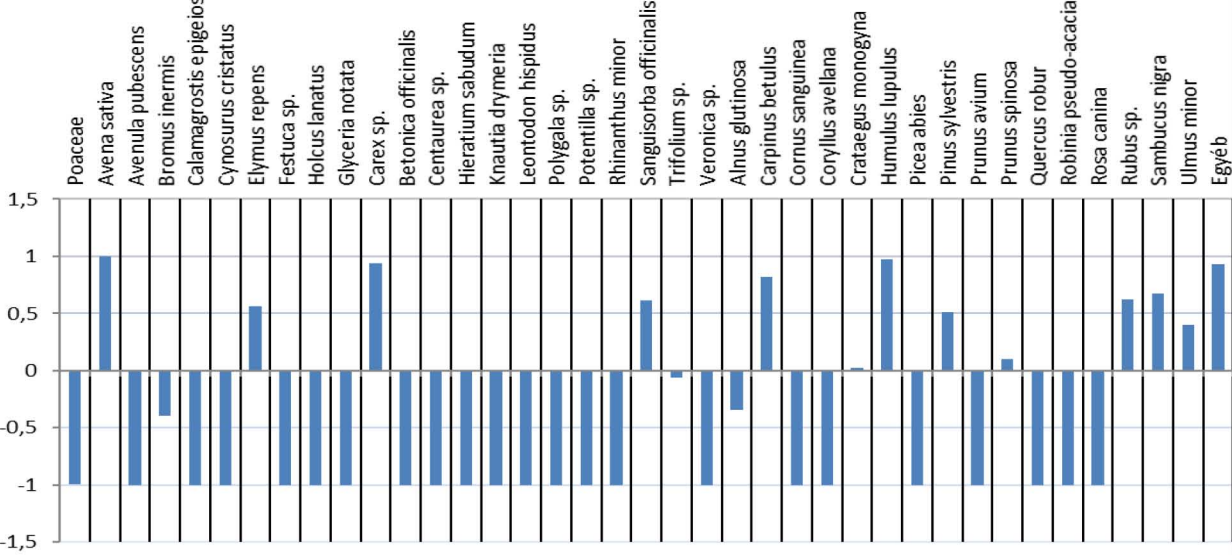

A bölények táplálékpreferenciájának szezonális alakulása havi bontásban

ÁPRILISI JACOB'S INDEX

MÁJUSI JACOB'S INDEX

JÚNIUSI JACOB'S INDEX

JÚLIUSI JACOB'S INDEX

AUGUSZTUSI JACOB'S INDEX

SZEPTEMBERI JACOB'S INDEX

OKTÓBERI JACOB'S INDEX

NOVEMBERI JACOB'S INDEX

DECEMBERI JACOB'S INDEX

JANUÁRI JACOB'S INDEX

FEBRUÁRI JACOB'S INDEX

MÁRCIUSI JACOB'S INDEX