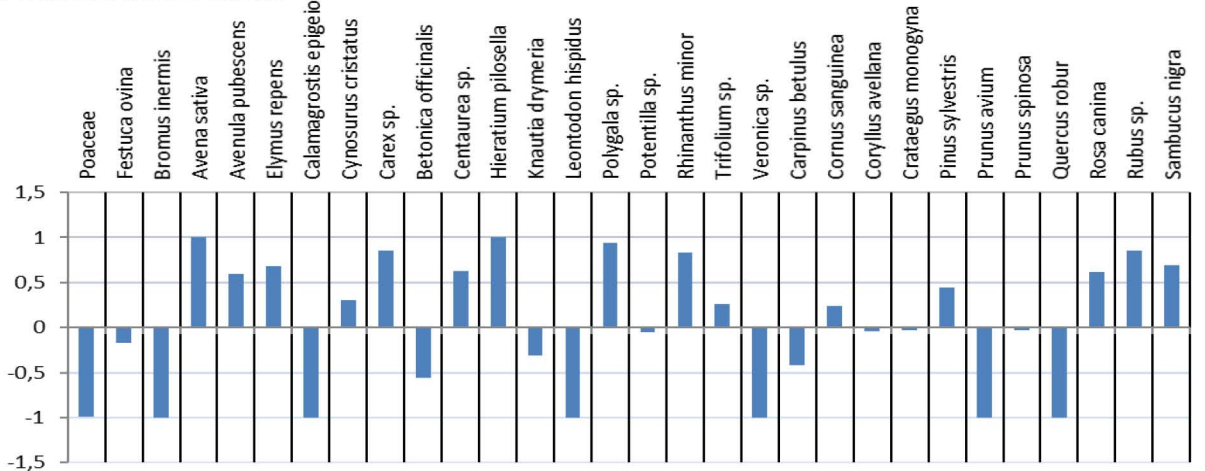

A bölények táplálékpreferenciájának szezonális alakulása havi bontásban

ÁPRILISI JACOB'S INDEX

MÁJUSI JACOB'S INDEX

JÚNIUSI JACOB'S INDEX

JÚLIUSI JACOB'S INDEX

AUGUSZTUSI JACOB'S INDEX

SZEPTEMBERI JACOB'S INDEX

OKTÓBERI JACOB'S INDEX

NOVEMBERI JACOB'S INDEX

DECEMBERI JACOB'S INDEX

JANUÁRI JACOB'S INDEX

FEBRUÁRI JACOB'S INDEX

MÁRCIUSI JACOB'S INDEX