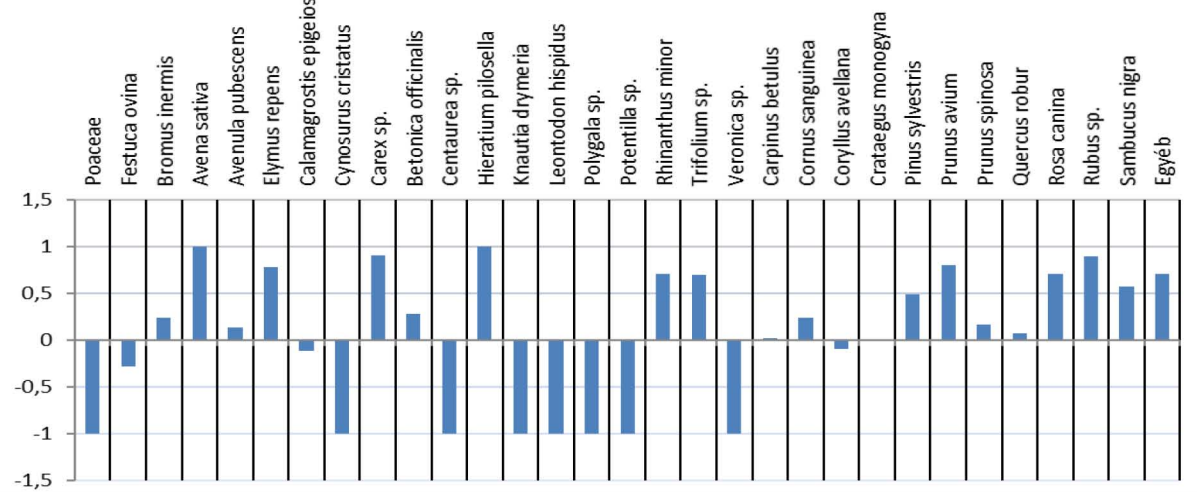

A bölények táplálékpreferenciájának szezonális alakulása havi bontásban

ÁPRILISI JACOB'S INDEX

MÁJUSI JACOB'S INDEX

JÚNIUSI JACOB'S INDEX

JÚLIUSI JACOB'S INDEX

AUGUSZTUSI JACOB'S INDEX

SZEPTEMBERI JACOB'S INDEX

OKTÓBERI JACOB'S INDEX

NOVEMBERI JACOB'S INDEX

DECEMBERI JACOB'S INDEX

JANUÁRI JACOB'S INDEX

FEBRUÁRI JACOB'S INDEX

MÁRCIUSI JACOB'S INDEX