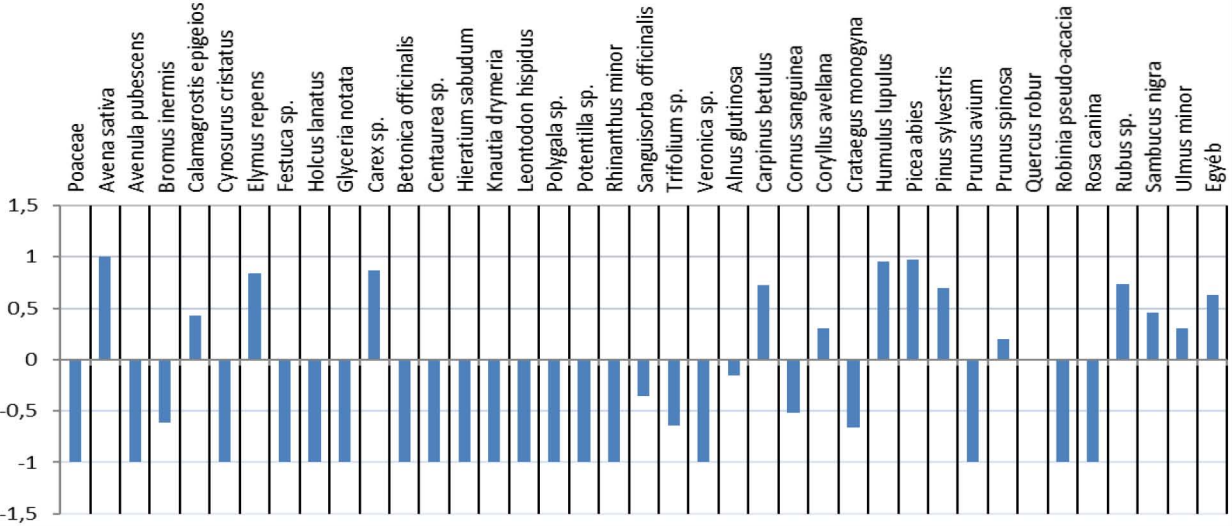

A bölények táplálékpreferenciájának szezonális alakulása havi bontásban

ÁPRILISI JACOB'S INDEX

MÁJUSI JACOB'S INDEX

JÚNIUSI JACOB'S INDEX

JÚLIUSI JACOB'S INDEX

AUGUSZTUSI JACOB'S INDEX

SZEPTEMBERI JACOB'S INDEX

OKTÓBERI JACOB'S INDEX

NOVEMBERI JACOB'S INDEX

DECEMBERI JACOB'S INDEX

JANUÁRI JACOB'S INDEX

FEBRUÁRI JACOB'S INDEX

MÁRCIUSI JACOB'S INDEX