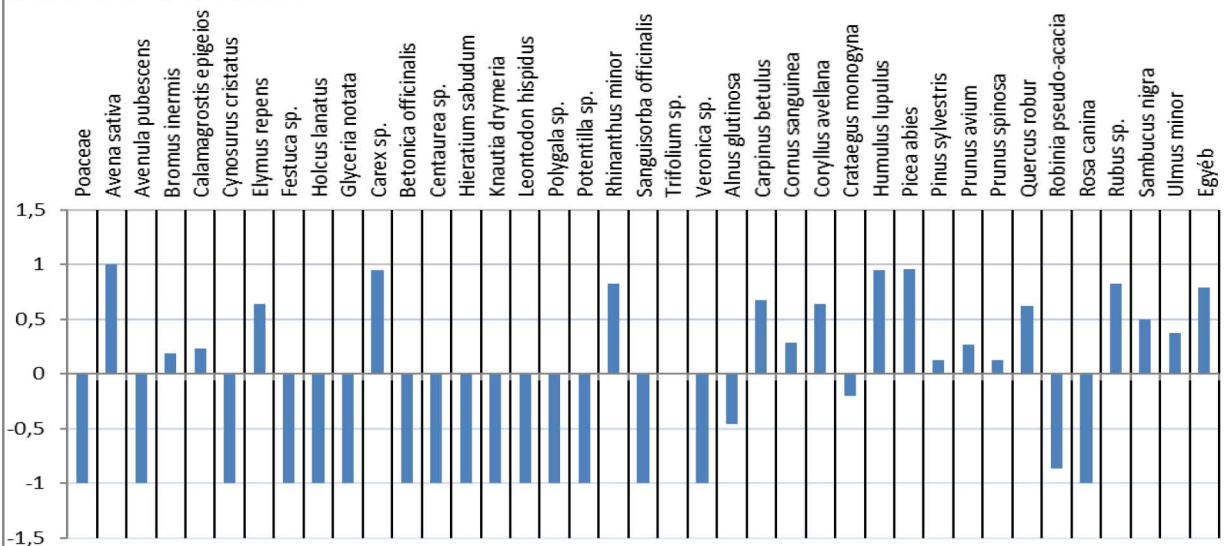

A bölények táplálékpreferenciájának szezonális alakulása havi bontásban

ÁPRILISI JACOB'S INDEX

MÁJUSI JACOB'S INDEX

JÚNIUSI JACOB'S INDEX

JÚLIUSI JACOB'S INDEX

AUGUSZTUSI JACOB'S INDEX

SZEPTEMBERI JACOB'S INDEX

OKTÓBERI JACOB'S INDEX

NOVEMBERI JACOB'S INDEX

DECEMBERI JACOB'S INDEX

JANUÁRI JACOB'S INDEX

FEBRUÁRI JACOB'S INDEX

MÁRCIUSI JACOB'S INDEX