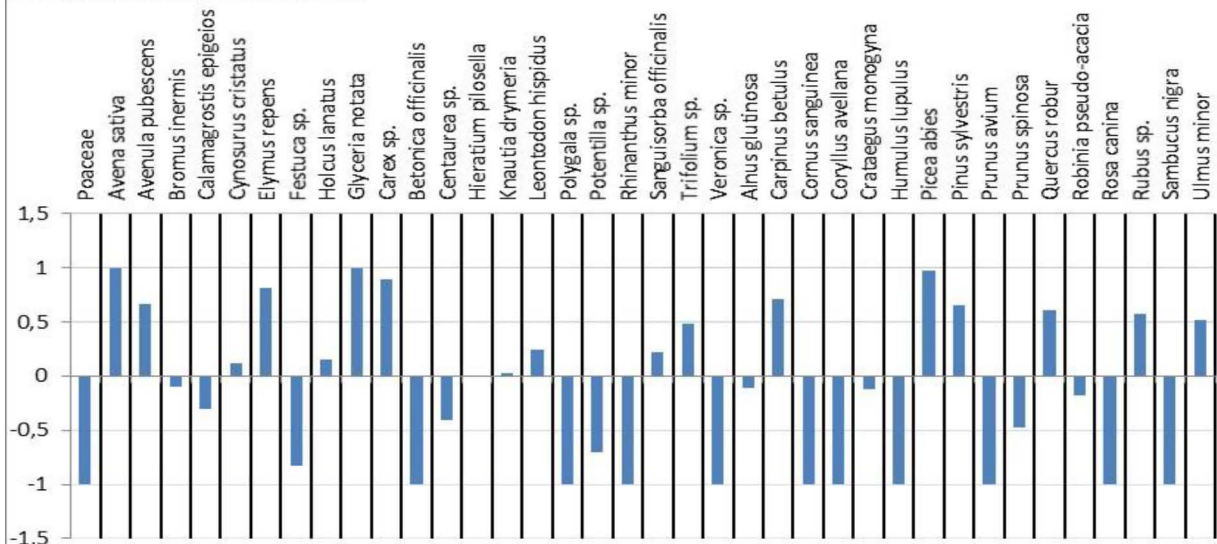

A bölények táplálékpreferenciájának szezonális alakulása havi bontásban

ÁPRILISI JACOB'S INDEX

MÁJUSI JACOB'S INDEX

JÚNIUSI JACOB'S INDEX

JÚLIUSI JACOB'S INDEX

AUGUSZTUSI JACOB'S INDEX

SZEPTEMBERI JACOB'S INDEX

OKTÓBERI JACOB'S INDEX

NOVEMBERI JACOB'S INDEX

DECEMBERI JACOB'S INDEX

JANUÁRI JACOB'S INDEX

FEBRUÁRI JACOB'S INDEX

MÁRCIUSI JACOB'S INDEX