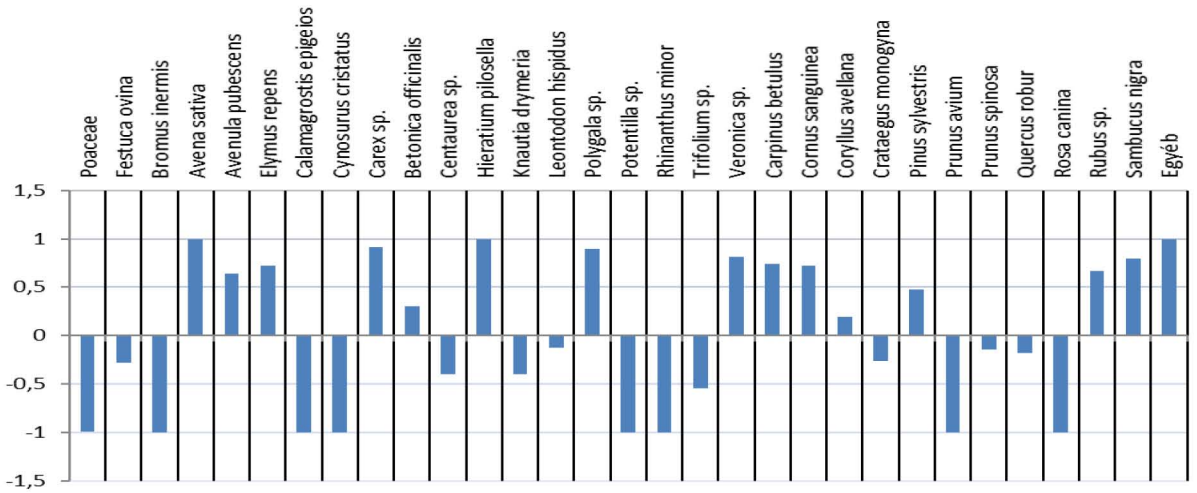

A bölények táplálékpreferenciájának szezonális alakulása havi bontásban

ÁPRILISI JACOB'S INDEX

MÁJUSI JACOB'S INDEX

JÚNIUSI JACOB'S INDEX

JÚLIUSI JACOB'S INDEX

AUGUSZTUSI JACOB'S INDEX

SZEPTEMBERI JACOB'S INDEX

OKTÓBERI JACOB'S INDEX

NOVEMBERI JACOB'S INDEX

DECEMBERI JACOB'S INDEX

JANUÁRI JACOB'S INDEX

FEBRUÁRI JACOB'S INDEX

MÁRCIUSI JACOB'S INDEX