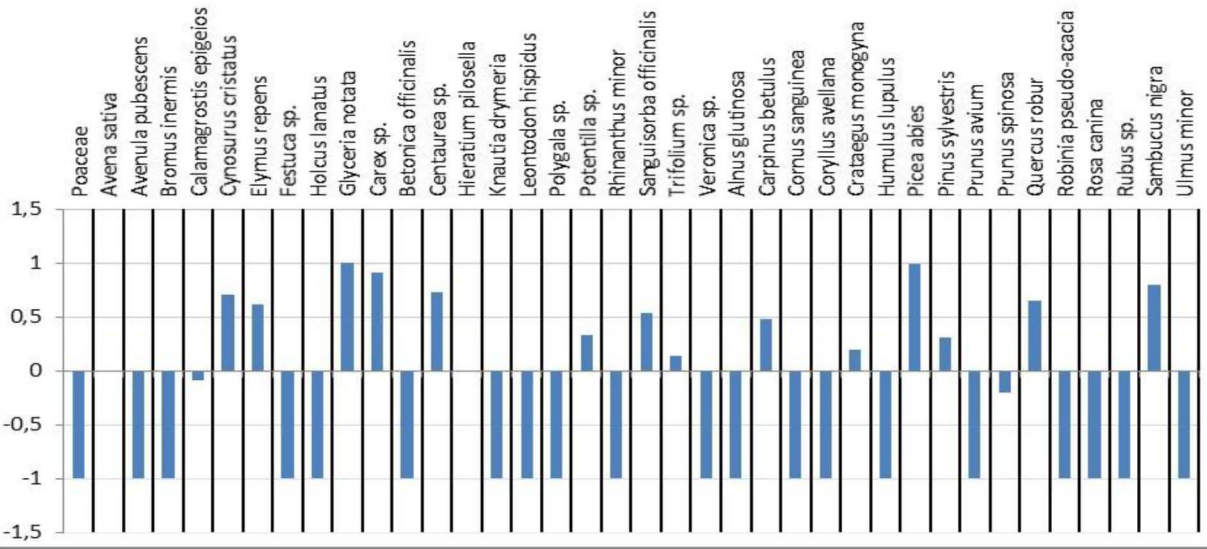

A bölények táplálékpreferenciájának szezonális alakulása havi bontásban

ÁPRILISI JACOB'S INDEX

MÁJUSI JACOB'S INDEX

JÚNIUSI JACOB'S INDEX

JÚLIUSI JACOB'S INDEX

AUGUSZTUSI JACOB'S INDEX

SZEPTEMBERI JACOB'S INDEX

OKTÓBERI JACOB'S INDEX

NOVEMBERI JACOB'S INDEX

DECEMBERI JACOB'S INDEX

JANUÁRI JACOB'S INDEX

FEBRUÁRI JACOB'S INDEX

MÁRCIUSI JACOB'S INDEX