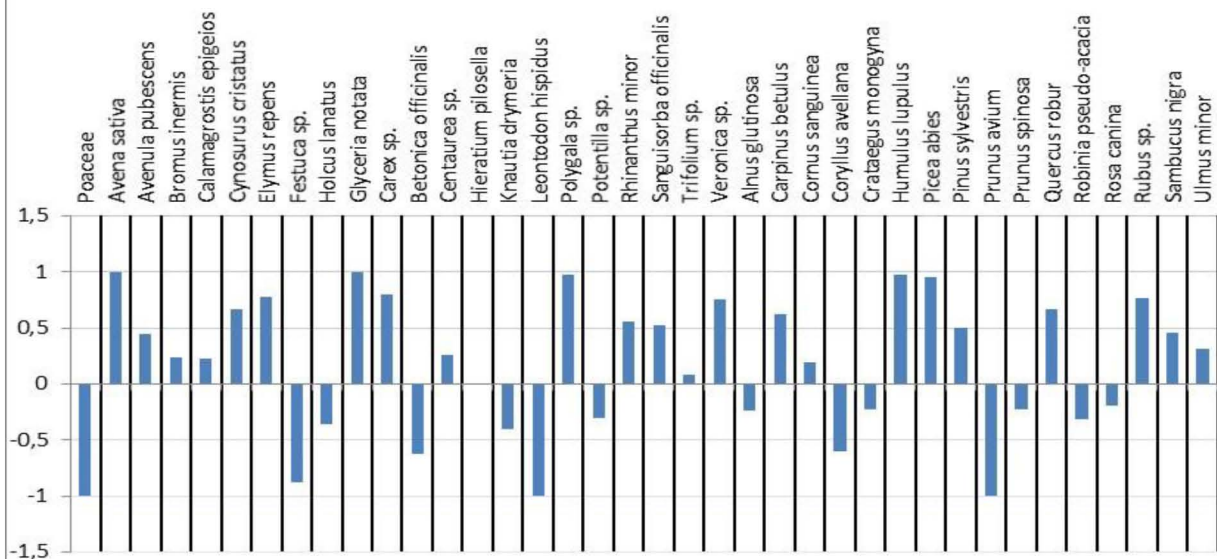

A bölények táplálékpreferenciájának szezonális alakulása havi bontásban

ÁPRILISI JACOB'S INDEX

MÁJUSI JACOB'S INDEX

JÚNIUSI JACOB'S INDEX

JÚLIUSI JACOB'S INDEX

AUGUSZTUSI JACOB'S INDEX

SZEPTEMBERI JACOB'S INDEX

OKTÓBERI JACOB'S INDEX

NOVEMBERI JACOB'S INDEX

DECEMBERI JACOB'S INDEX

JANUÁRI JACOB'S INDEX

FEBRUÁRI JACOB'S INDEX

MÁRCIUSI JACOB'S INDEX