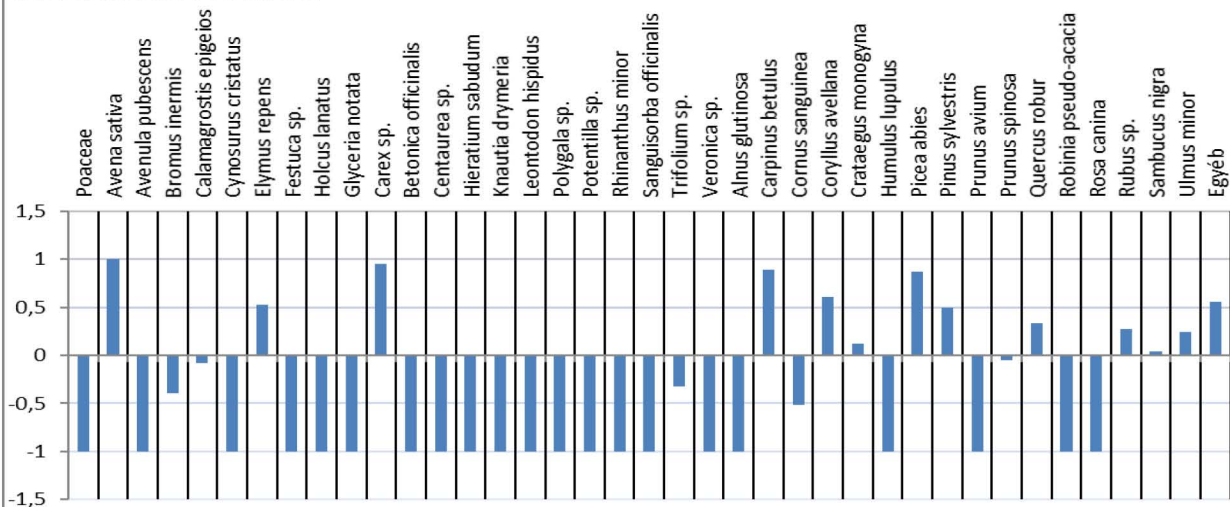

A bölények táplálékpreferenciájának szezonális alakulása havi bontásban

ÁPRILISI JACOB'S INDEX

MÁJUSI JACOB'S INDEX

JÚNIUSI JACOB'S INDEX

JÚLIUSI JACOB'S INDEX

AUGUSZTUSI JACOB'S INDEX

SZEPTEMBERI JACOB'S INDEX

OKTÓBERI JACOB'S INDEX

NOVEMBERI JACOB'S INDEX

DECEMBERI JACOB'S INDEX

JANUÁRI JACOB'S INDEX

FEBRUÁRI JACOB'S INDEX

MÁRCIUSI JACOB'S INDEX