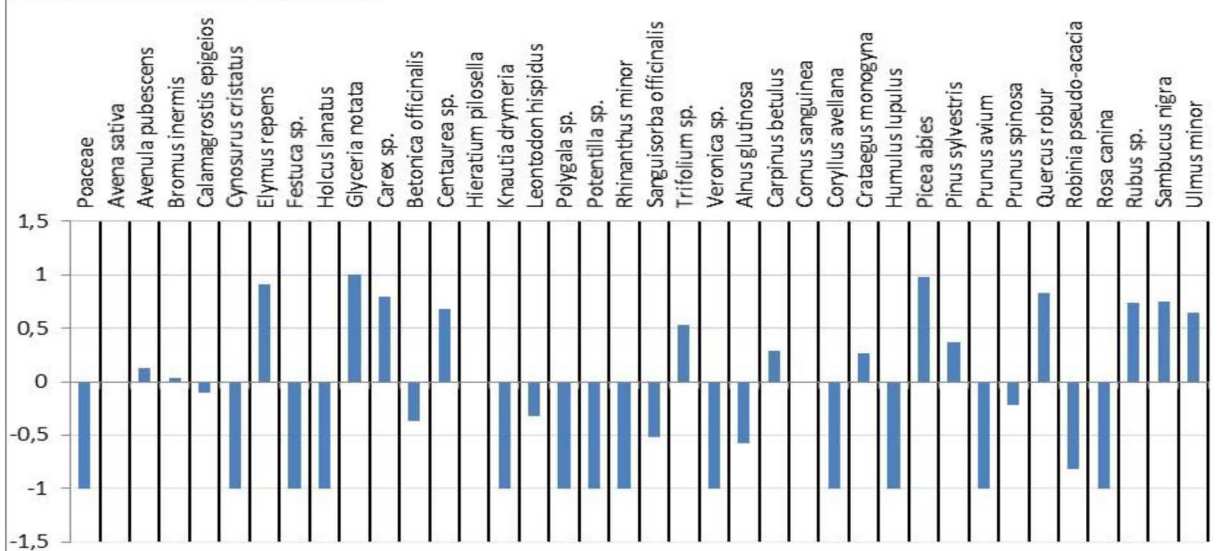

A bölények táplálékpreferenciájának szezonális alakulása havi bontásban

ÁPRILISI JACOB'S INDEX

MÁJUSI JACOB'S INDEX

JÚNIUSI JACOB'S INDEX

JÚLIUSI JACOB'S INDEX

AUGUSZTUSI JACOB'S INDEX

SZEPTEMBERI JACOB'S INDEX

OKTÓBERI JACOB'S INDEX

NOVEMBERI JACOB'S INDEX

DECEMBERI JACOB'S INDEX

JANUÁRI JACOB'S INDEX

FEBRUÁRI JACOB'S INDEX

MÁRCIUSI JACOB'S INDEX