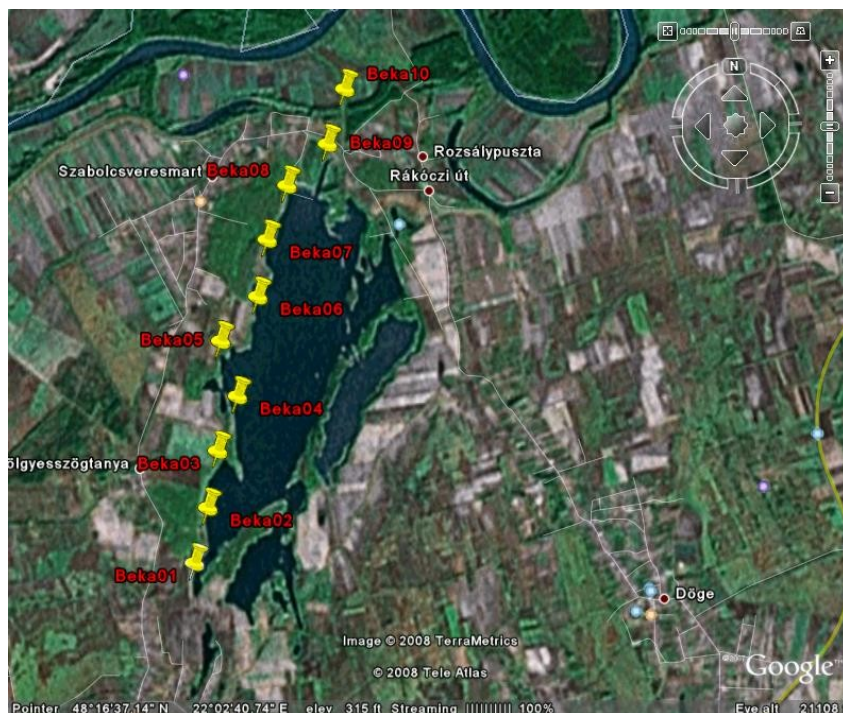

Függelékek a Tóth Mihály és Puky Miklós: Kétéltűek hangmonitorozása a Rétközi-tó térségében című cikkhez (Természetvédelmi Közlemények)

1. függelék: Légi fotó a Rétközi-tóról/ Appendix 1. Aerial photo of the Rétközi Reservoir

2. függelék: Műholdas felvétel a mintavételi állomásokról/ Appendix 2. Satellite image of the Rétközi Reservoir with the indication of the sampling sites

3. függelék: A 8. mintavételi állomást bemutató fotó/ Appendix 3. Photo of sampling site no.
8.

4. függelék: Mintavételi adatlap/ Appendix 4. MONITOR2000 Data sheet

Monitor 2000

Adatlap a kétéltűek hang alapján történő monitorozásához

Helyszín: Kékese - Szabolcs Utvonal neve: Pelkői-tó NY Felmérés száma: 5.
 Dátum: 2008. 05. 16. Időpont: 20.45 - 22.15
 Megfigyelést végző személy: Tóth Mikály Segítő: —
 Cím: Kisvárdai Árpád u. 39. Tel.: 70-364-1250
 Felhőborítás (%): 50% Beaufort szél erősség (0-3): 0 Csapadék: nincs
 Léghőmérséklet (kezds): 19 °C (befejezés) 14 °C Vízhőmérséklet 18 °C
 Térkép neve és száma: _____ UTM: _____
 Kezdő: _____ Kevés tapasztalat: X Tapasztalt: X